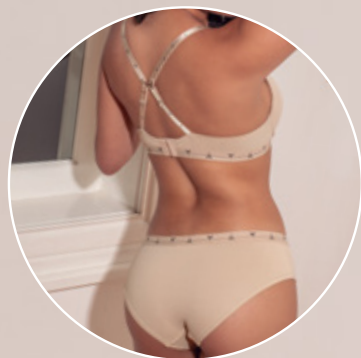

TALLAS:

32 B | 34 B | 36 B

*Siente la suavidad,
luce espectacular.*

BÓXER
Mod 1556

COLORES:

■ Negro
■ Piel

TALLAS:

CH | MED | GDE