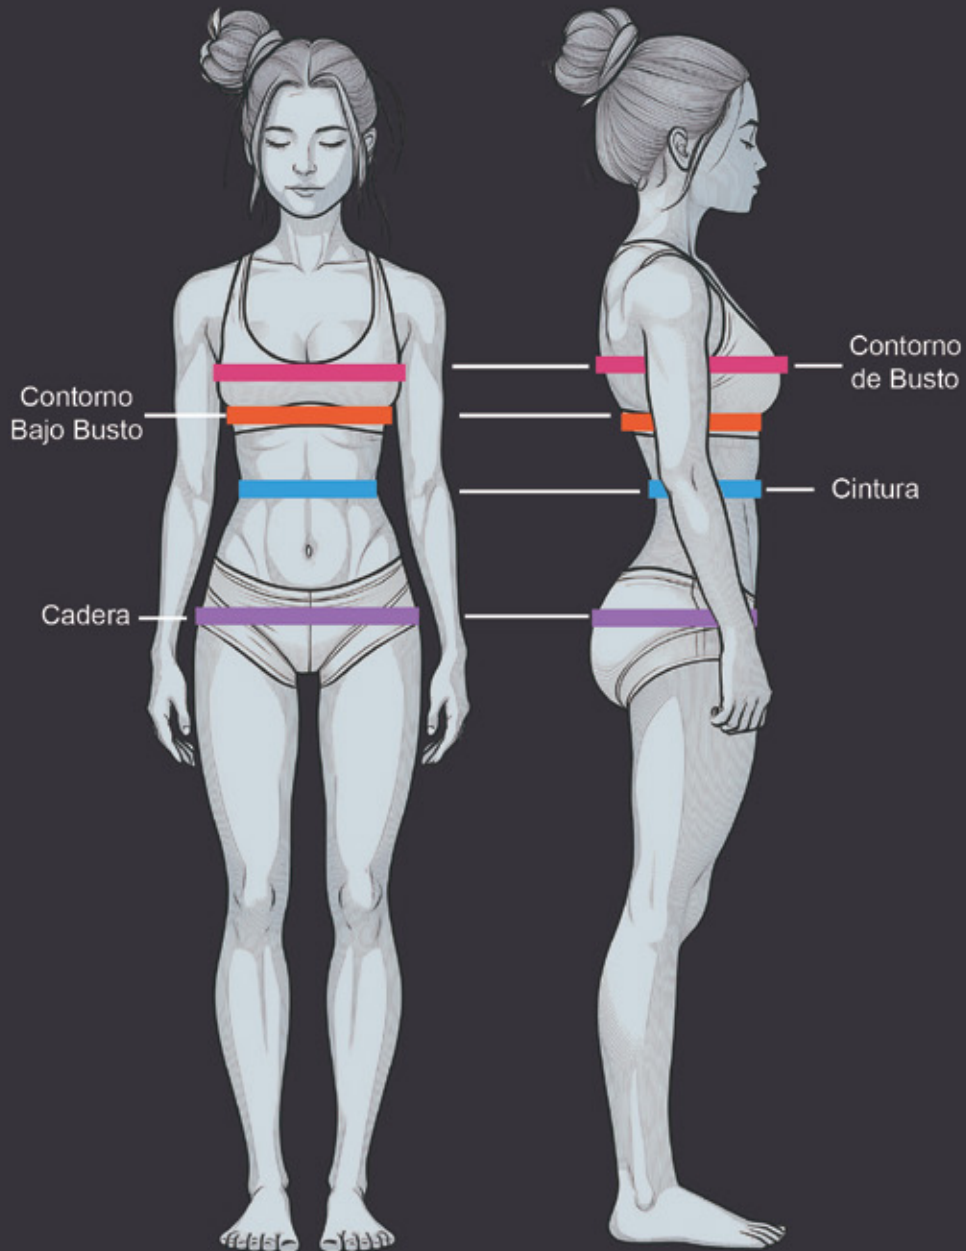

Cómo tomar tus medidas:

Contorno debajo del busto:
Usa una cinta métrica para medir justo debajo del busto, ajustada pero sin apretar. Esta medida te dará la banda (32, 34, 36, etc.).

Contorno del busto:
Mide alrededor de la parte más prominente del busto, sin apretar.

Cintura:
Mide alrededor de la parte más estrecha de tu cintura, sin apretar.

Cadera:
Mide alrededor de la parte más ancha de tus caderas.
Si estás entre dos tallas, te recomiendo elegir la más grande para mayor comodidad.