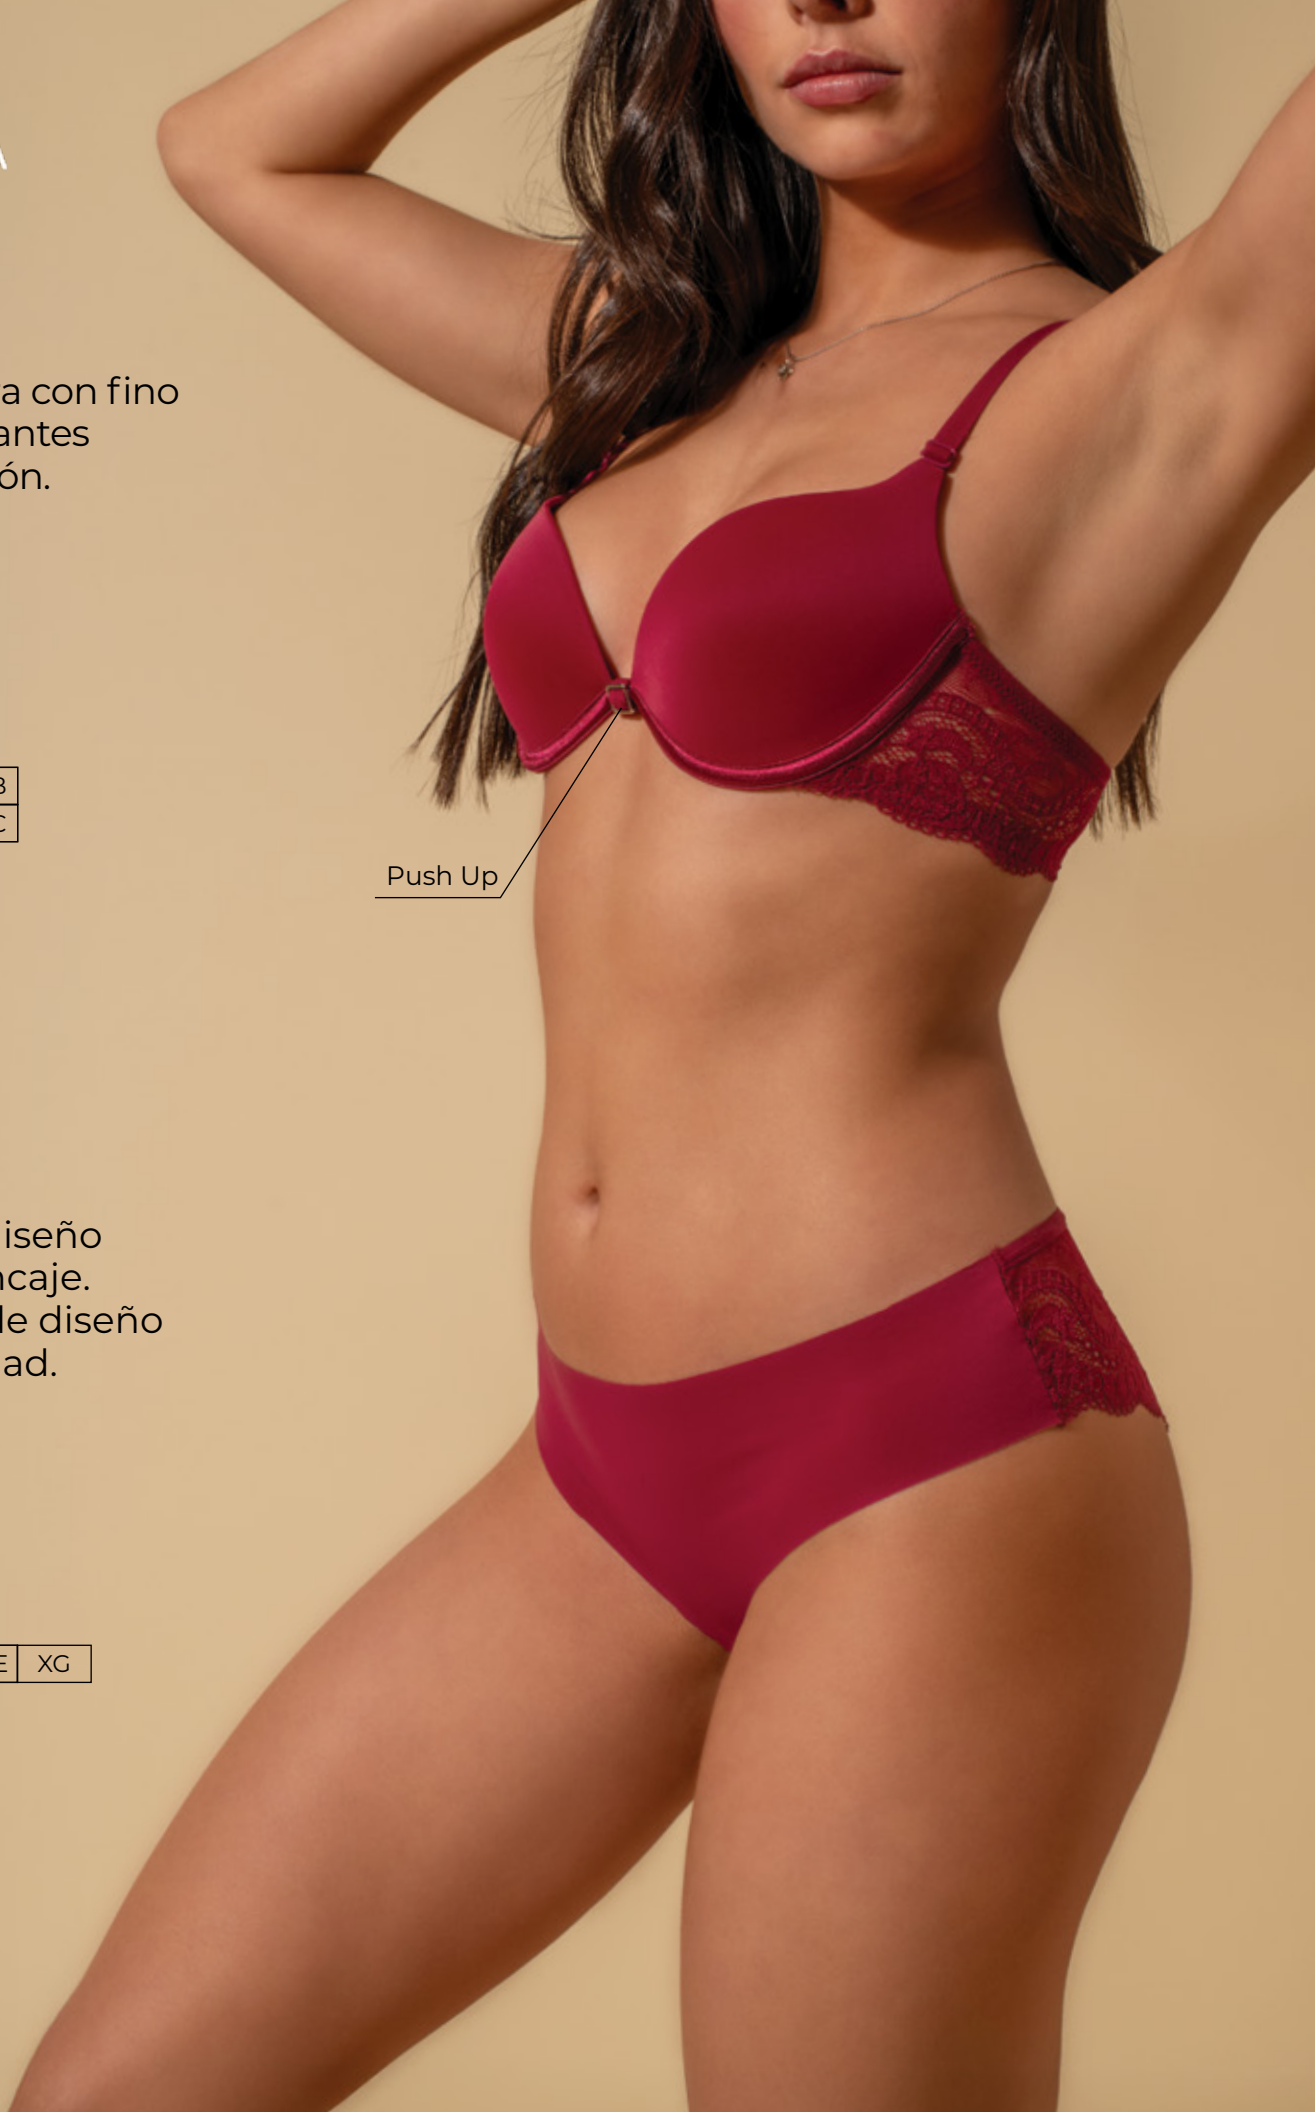

Colores:

-  Negro
-  Vino
-  Dusty Rose

Tallas:

CH	MED	GDE	XG
----	-----	-----	----

Bra

Mod 11761

Cómodo bra con sofisticado detalle de encaje en copas.

Colores: