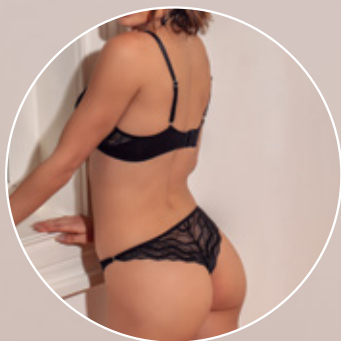

Atrévete a ser irresistible.

BRA

Mod 20223

COLORES:

■ Negro
■ Vino

TALLAS:

32 B | 34 B | 36 B | 38 B

Un toque de encaje que enloquece.

BIKINI

Mod 10223

COLORES:

■ Negro
■ Vino

TALLAS:

CH | MED | GDE