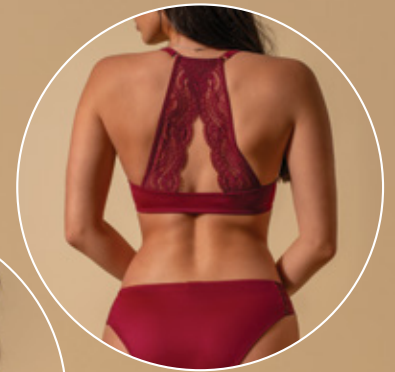

Bra

Mod 11763

Sofisticado encaje que decora la espalda.

Colores:

- Negro
- Vino
- Dusty Rose

Tallas:

32 B	34 B	36 B	38 B
	34 C	36 C	

Encaje en espalda

Broche en frente

Bikini

Mod 11863

Confeccionado en microfibra y delicados detalles de encaje.

Colores:

- Negro
- Vino
- Dusty Rose

Tallas:

CH	MED	GDE	XG