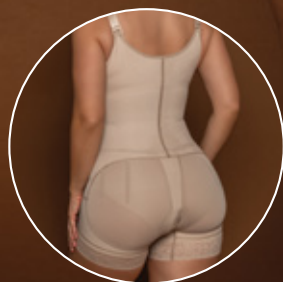

Body

Control

Mod F9003

Todos tus outfits bajo control.

Confeccionada con triple panel de control y suave forro interno.

Color

- ☒ Negro
- ☐ Champagne
- ☐ Arena Night

Tallas

CH	MED	GDE
XG	2XG	3XG

Nivel de Soporte

EXTRA FUERTE

Beneficios

- Tirantes anchos
- Cómoda abertura en entrepierna
- Triple sistema de cierre

Forro interno ultra suave

Doble panel con extra control