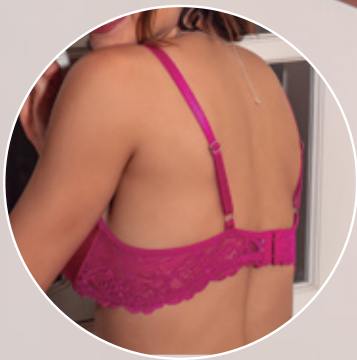

VICKY FORM®

*El placer
comienza
desde adentro.*

BRA
Mod 2626

COLORES:

Fiusha
 Negro
 Piel

TALLAS:

32 B	34 B	36 B	38 B