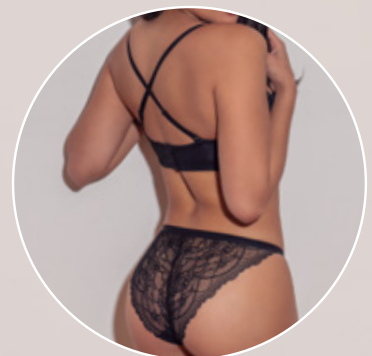

Sin varilla

Tanga 8692
Página 75

Strapless que se adapta a ti. Y a cualquier posición.

BRA STRAPLESS
Mod 40204

COLORES:

- Negro
- Nude

TALLAS:

32 B	34 B	36 B	38 B
	34 C	36 C	