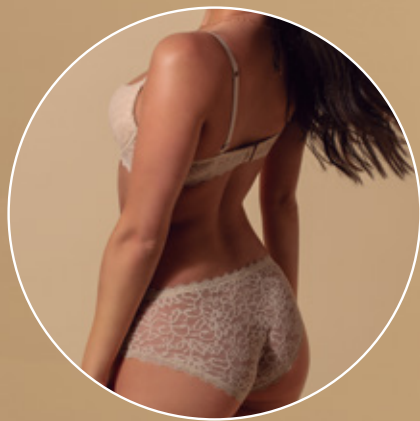

ODISEA

Bra

Mod 1767

Bra de sensual diseño con encaje floral.

Colores:

- Mushroom
- Dusty Rose
- Negro
- Off White

Tallas:

32 B	34 B	36 B	38 B
	34 C	36 C