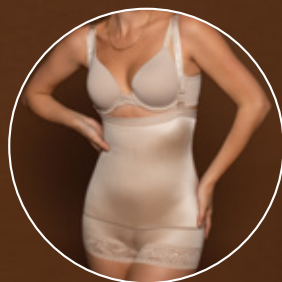

Body

Control

Mod F9001

Nadie lo sabrá, todos lo notarán.

Faja moldeadora con panel de control invisible. Afina y estiliza abdomen, cintura y cadera.

Color

- ☒ Negro
- ☐ Champagne

Tallas

CH	MED	GDE	XG	2XG

Nivel de Soporte

FUERTE

Beneficios

- Tirantes anchos removibles multiposición
- Ideal para uso strapless
- Cómoda abertura en entrepierna

Capas externas ultra suaves

Capa interna con extra control

Bra 7885
Página 12