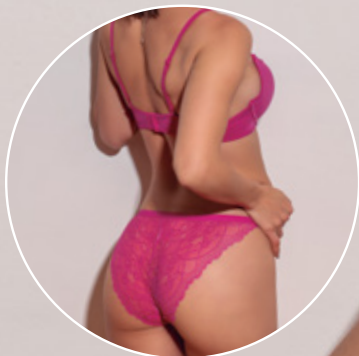

CATÁLOGO 2025

EL PLACER ES TUYO.

VICKY FORM®

*Básico,
pero irresistible.*

BRA
Mod 40200

COLORES:

- Negro
- Blanco
- Nude
- Fiusha

TALLAS: